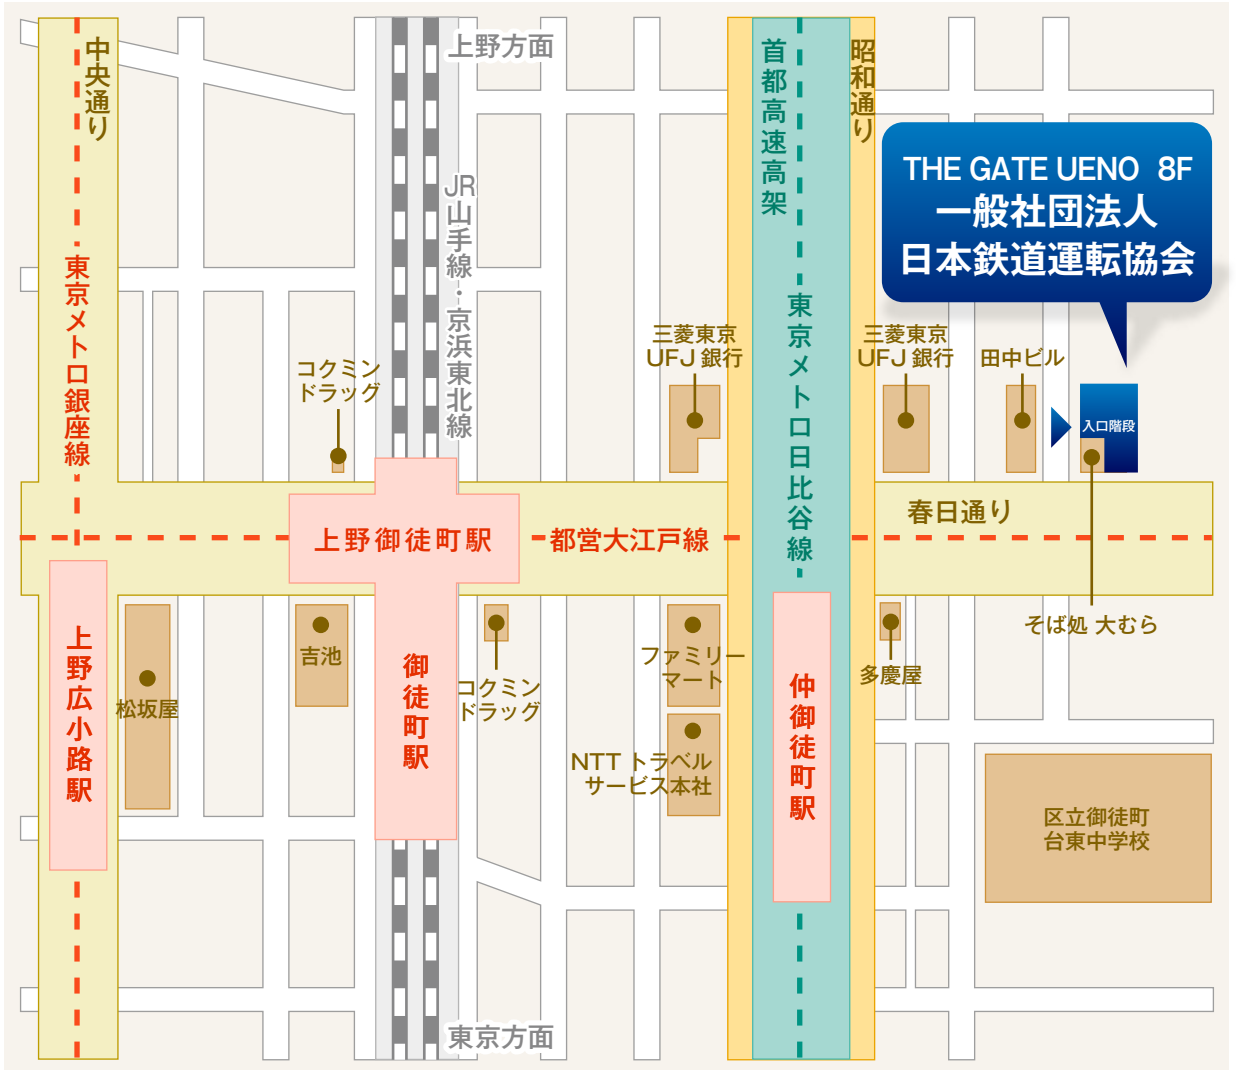

一般社団法人 日本鉄道運転協会 案内図

住 所：〒110-0015 東京都台東区東上野 1-12-2 THE GATE UENO 8F

電 話：NTT/03-3837-2401 JR/051-7499

FAX：NTT/03-3837-2403 JR/051-7499 (共用)

東京メトロ日比谷線	仲御徒町駅下車	徒歩 5 分	(出口 - 3)
都営大江戸線	上野御徒町駅下車	徒歩 5 分	(出口 - A8)
JR 山手線・京浜東北線	御徒町駅下車	徒歩 6 分	(出口 - 北口：上野方面)
東京メトロ銀座線	上野広小路駅下車	徒歩 8 分	(出口 - A5)